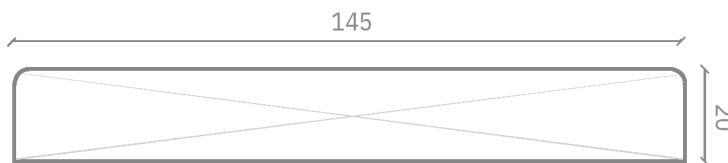

## Formatos Deck

Tablas en sección \*Medidas en mm

Espesor: 20 / Ancho: 70

Espesor: 20 / Ancho: 145

Espesor: 30 / Ancho: 70  
A pedido

Espesor: 30 / Ancho: 145  
A pedido

Fijación atornillada Oculta

Fijación atornillada a la vista