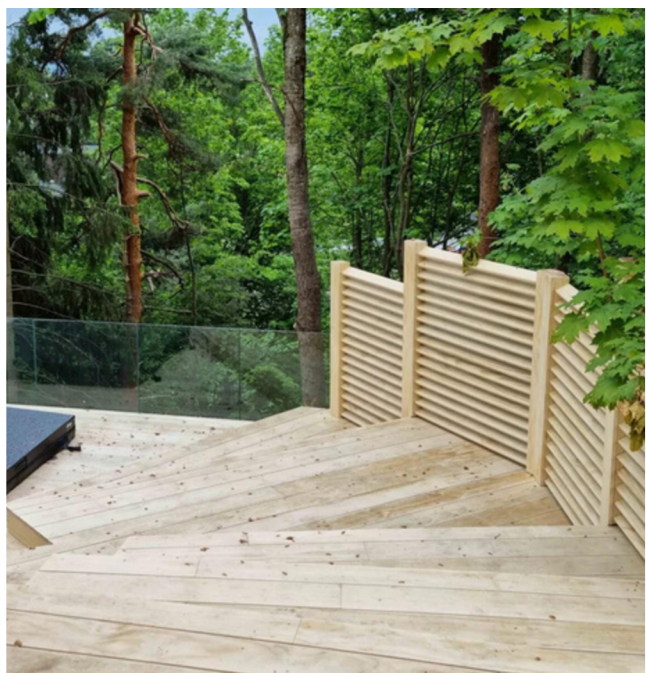

NATURAL

- -50 años de garantía en exterior
- -25 años de garantía bajo agua
- -100% madera natural, sin químicos tóxicos
- -Para todo tipo de climas, con baja acumulación de calor
- -Indigestible para termitas y otros insectos

Leaf recicla, fabrica y diseña soluciones constructivas carbono neutro y carbono negativo usando materiales sustentables.

Trabajamos con arquitectos, diseñadores, gobiernos y corporaciones para producir soluciones en fachadas y superficies que son duraderos y de baja mantención, con la huella de carbono mas baja posible. Bajo carbono es nuestra misión y los diseños de nuestros clientes la inspiración.