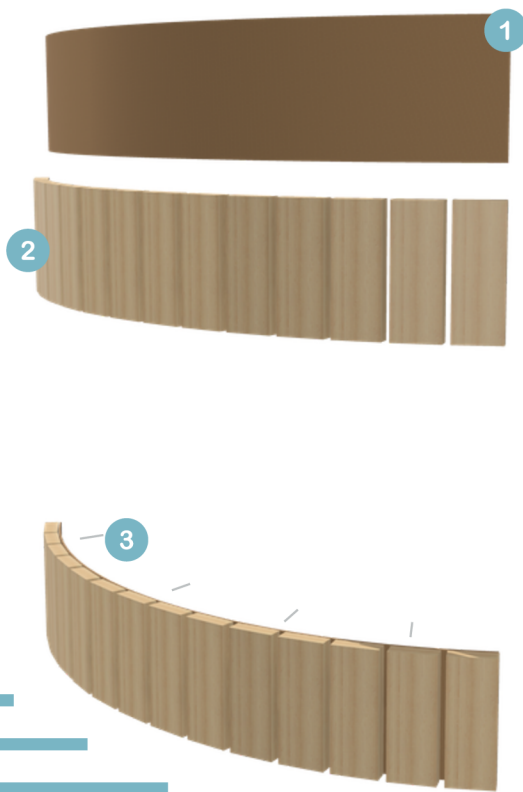

Sistema constructivo para muros simples, combinando paneles con madera Leaf.

ESPESOR cm			ANCHO cm
2	3,2	4,5	15
2	3,2	4,5	15
2	3,2	4,5	15
2	3,2	4,5	15

Largos disponibles de la madera

- 2400 mm
- 3000 mm
- 3600 mm
- 4200 mm
- 4800 mm