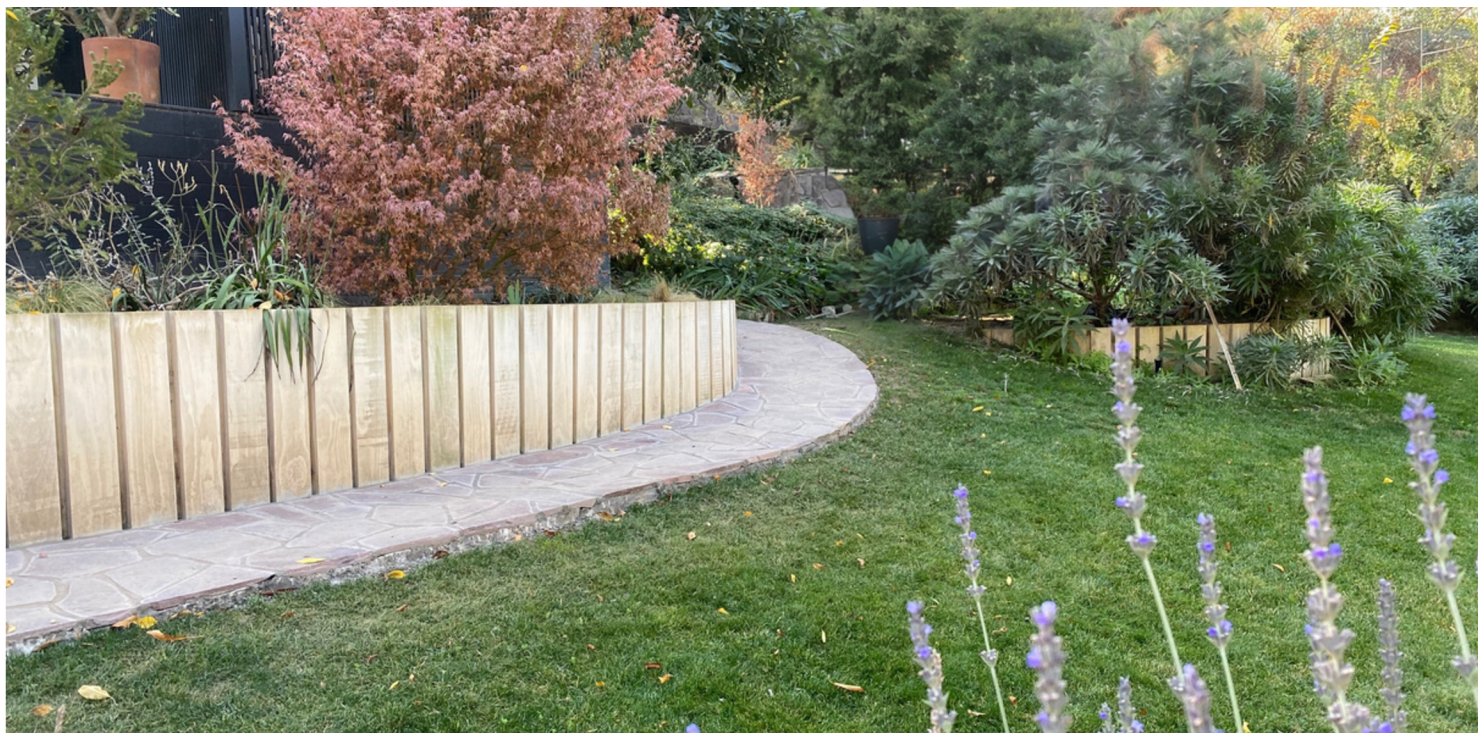

Sistema constructivo para muros simples, combinando paneles con madera Leaf.

ESPESOR cm			ANCHO cm
2	3,2	4,5	15
2	3,2	4,5	15
2	3,2	4,5	15
2	3,2	4,5	15

Largos disponibles de la madera

- 2400 mm
- 3000 mm
- 3600 mm
- 4200 mm
- 4800 mm