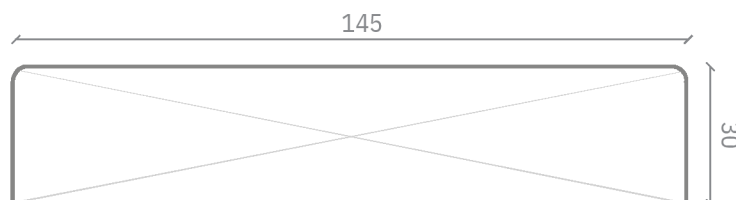

## Formatos Deck

Tablas en sección \*Medidas en mm

Espesor: 20 / Ancho: 70

Espesor: 20 / Ancho: 145

Espesor: 30 / Ancho: 70  
A pedido

Espesor: 30 / Ancho: 145  
A pedido

Fijación atornillada Oculta

Fijación atornillada a la vista