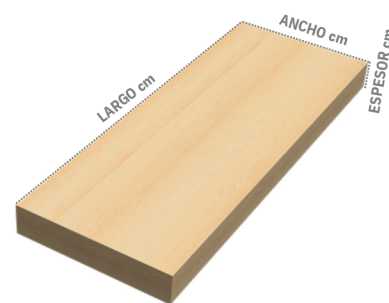

# LEAF - BORDILLO

- 50 años de garantía en exterior
- 25 años de garantía bajo agua
- 100% madera natural, sin químicos tóxicos
- Para todo tipo de climas, con baja acumulación de calor
- Indigestible para termitas y otros insectos

Sistema constructivo para muros simples, combinando paneles con madera Leaf.

ESPESOR cm			ANCHO cm
2	3,2	4,5	15
2	3,2	4,5	15
2	3,2	4,5	15
2	3,2	4,5	15

Largos disponibles de la madera

- 2400 mm
- 3000 mm
- 3600 mm
- 4200 mm
- 4800 mm

## Formatos Deck

Tablas en sección \*Medidas en mm

Espesor: 20 / Ancho: 70

Espesor: 20 / Ancho: 145

Espesor: 30 / Ancho: 70  
A pedido

Espesor: 30 / Ancho: 145  
A pedido

Fijación atornillada Oculta

Fijación atornillada a la vista