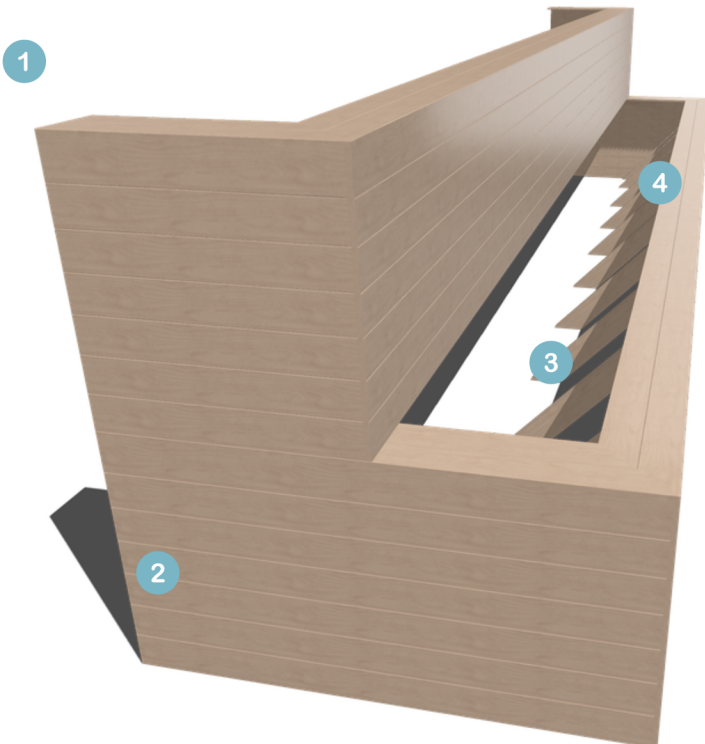

TALUD

- -50 años de garantía en exterior
- -25 años de garantía bajo agua
- -100% madera natural, sin químicos tóxicos
- -Para todo tipo de climas, con baja acumulación de calor
- -Indigestible para termitas y otros insectos