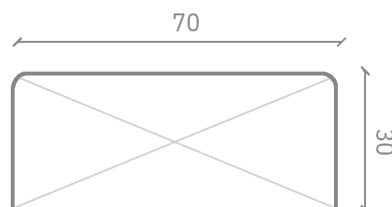

## Largos disponibles de la madera

Medidas referenciales, estas varían según requerimiento del cliente.\*\*

## Formatos Deck

Tablas en sección \*Medidas en mm

Espesor: 20 / Ancho: 70

Espesor: 20 / Ancho: 145

Espesor: 30 / Ancho: 70  
A pedido

Espesor: 30 / Ancho: 145  
A pedido

Fijación atornillada Oculta

Fijación atornillada a la vista