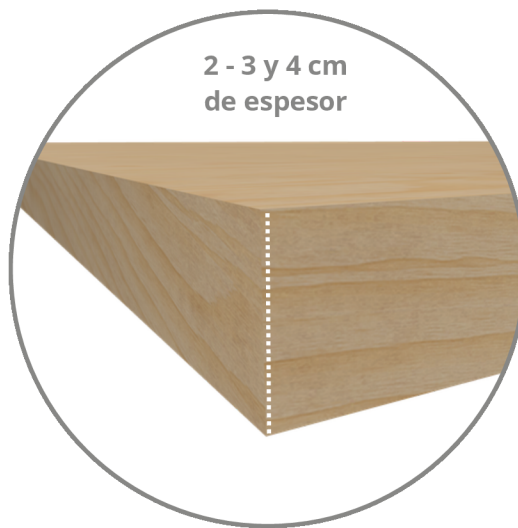

LEAF - TABLEROS MIKO

- -50 años de garantía en exterior
- -25 años de garantía bajo agua
- -100% madera natural, sin químicos tóxicos
- -Para todo tipo de climas, con baja acumulación de calor
- -Indigestible para termitas y otros insectos

Carbono negativo y Renovable

60 años vida útil mínima (BRE)*

50 años de garantía

Libertad de diseño