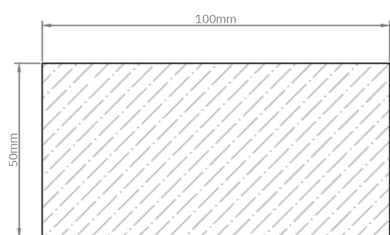

Estas medidas pueden variar en su medida nominal entre 0 a +3 mm.

Largos disponibles

2400 mm 

4200 mm 

3000 mm 

4800 mm 

3600 mm 

*Otros formatos especiales disponibles a pedido. Consultar a Leaf.

Estas medidas pueden variar en su medida nominal entre 0 a ± 2 mm.

Largos disponibles

2400 mm

4200 mm

3000 mm

4800 mm

3600 mm

*Otros formatos especiales disponibles a pedido. Consultar a Leaf.