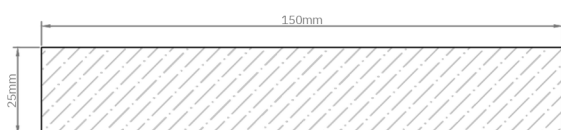

Estas medidas pueden variar en su medida nominal entre 0 a +3 mm.

Largos disponibles

2400 mm 

4200 mm 

3000 mm 

4800 mm 

3600 mm 

*Otros formatos especiales disponibles a pedido. Consultar a Leaf.

Estas medidas pueden variar en su medida nominal entre 0 a ± 2 mm.

Largos disponibles

2400 mm

4200 mm

3000 mm

4800 mm

3600 mm

*Otros formatos especiales disponibles a pedido. Consultar a Leaf.