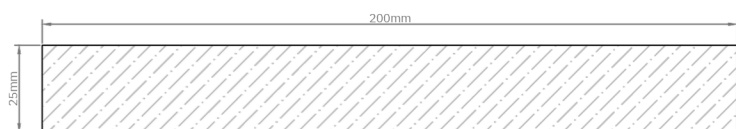

Estas medidas pueden variar en su medida nominal entre 0 a +3 mm.

Largos disponibles

2400 mm 

4200 mm 

3000 mm 

4800 mm 

3600 mm 

*Otros formatos especiales disponibles a pedido. Consultar a Leaf.

Estas medidas pueden variar en su medida nominal entre 0 a ± 2 mm.

Largos disponibles

2400 mm

4200 mm

3000 mm

4800 mm

3600 mm

*Otros formatos especiales disponibles a pedido. Consultar a Leaf.