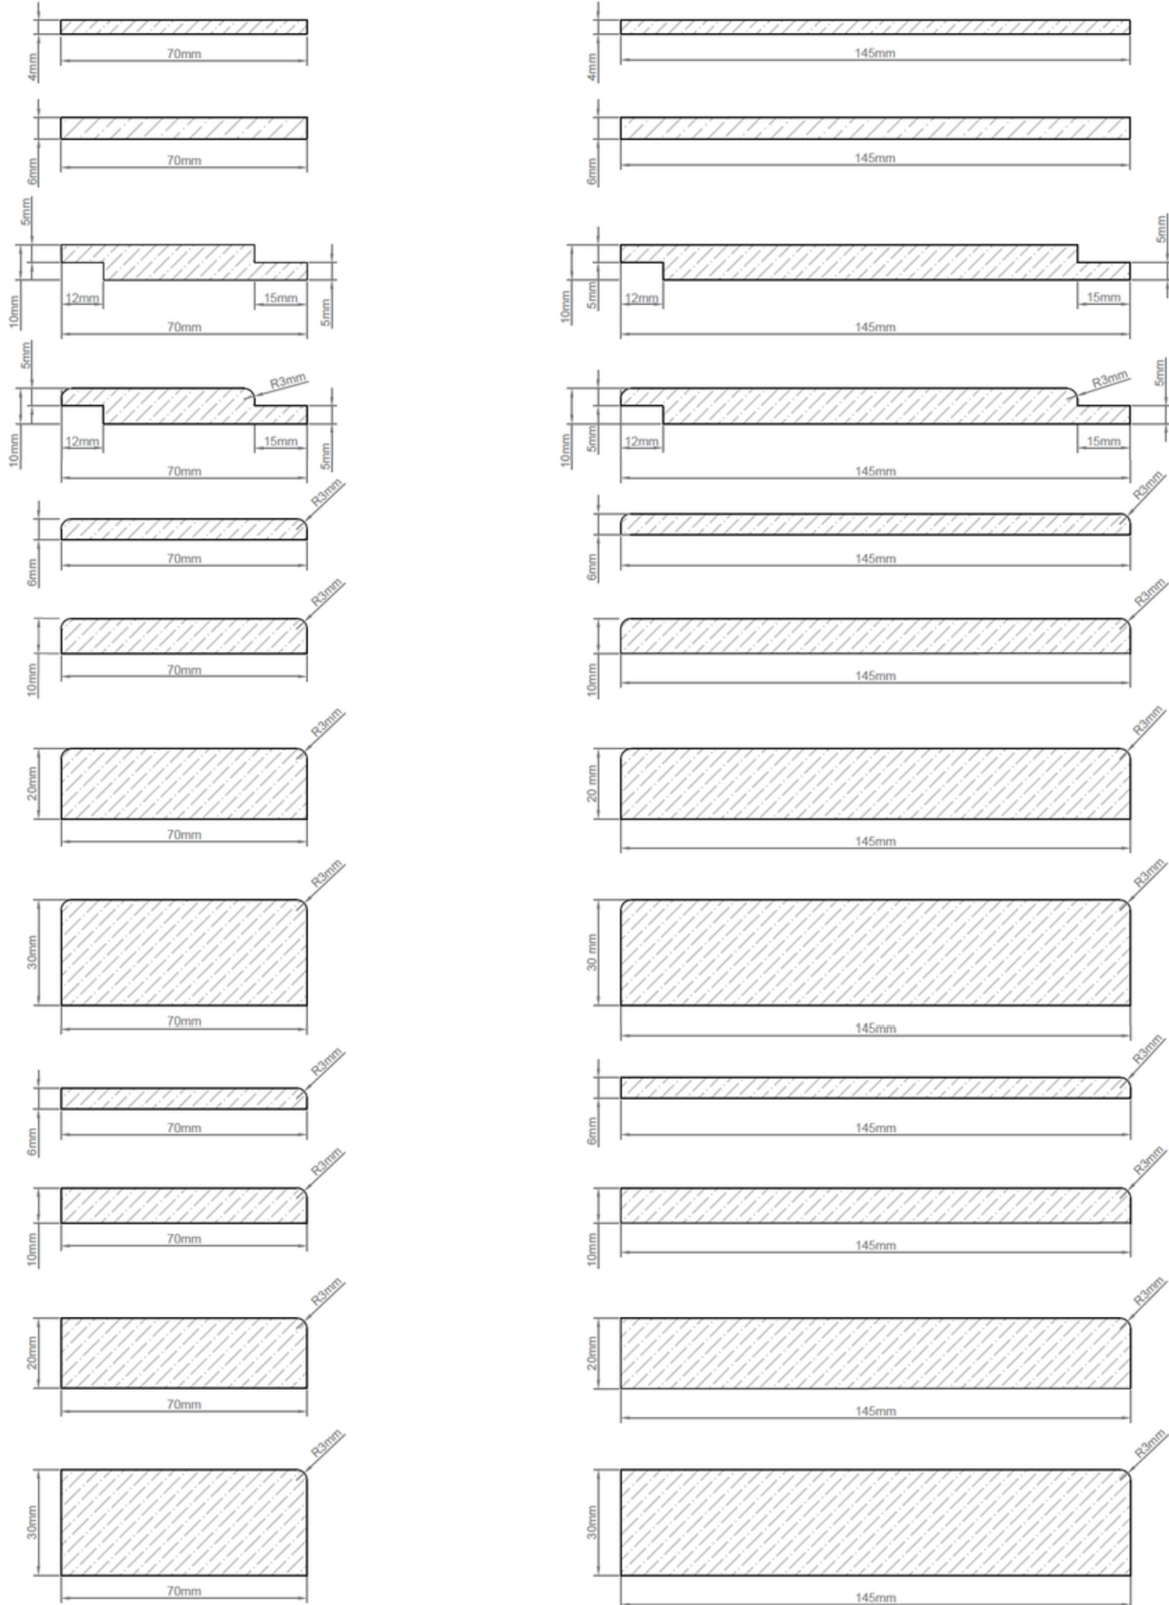

LEAF - FORMATOS

- -50 años de garantía en exterior
- -25 años de garantía bajo agua
- -100% madera natural, sin químicos tóxicos
- -Para todo tipo de climas, con baja acumulación de calor
- -Indigestible para termitas y otros insectos