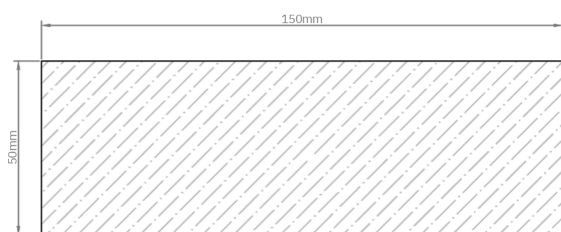

Estas medidas pueden variar en su medida nominal entre 0 a +3 mm.

Largos disponibles

2400 mm 

4200 mm 

3000 mm 

4800 mm 

3600 mm 

*Otros formatos especiales disponibles a pedido. Consultar a Leaf.

Estas medidas pueden variar en su medida nominal entre 0 a ± 2 mm.

Largos disponibles

2400 mm

4200 mm

3000 mm

4800 mm

3600 mm

*Otros formatos especiales disponibles a pedido. Consultar a Leaf.