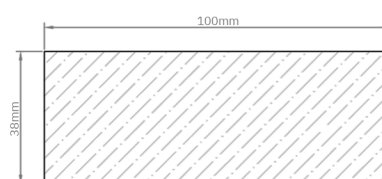

Estas medidas pueden variar en su medida nominal entre 0 a +3 mm.

Largos disponibles

2400 mm 

4200 mm 

3000 mm 

4800 mm 

3600 mm 

*Otros formatos especiales disponibles a pedido. Consultar a Leaf.

Estas medidas pueden variar en su medida nominal entre 0 a ± 2 mm.

Largos disponibles

2400 mm

4200 mm

3000 mm

4800 mm

3600 mm

*Otros formatos especiales disponibles a pedido. Consultar a Leaf.