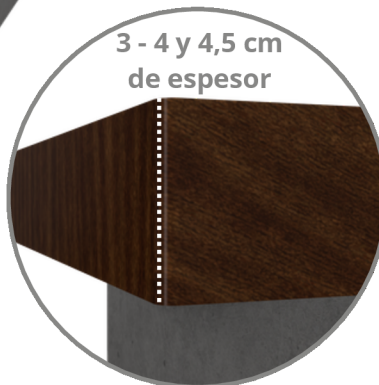

Carbono negativo y Renovable

60 años vida útil mínima (BRE)*

50 años de garantía

Libertad de diseño

Las medidas varían según el requerimiento del cliente.**