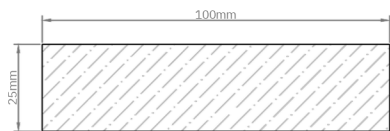

Estas medidas pueden variar en su medida nominal entre 0 a +3 mm.

Largos disponibles

2400 mm 

4200 mm 

3000 mm 

4800 mm 

3600 mm 

*Otros formatos especiales disponibles a pedido. Consultar a Leaf.

Estas medidas pueden variar en su medida nominal entre 0 a ± 2 mm.

Largos disponibles

2400 mm

4200 mm

3000 mm

4800 mm

3600 mm

*Otros formatos especiales disponibles a pedido. Consultar a Leaf.