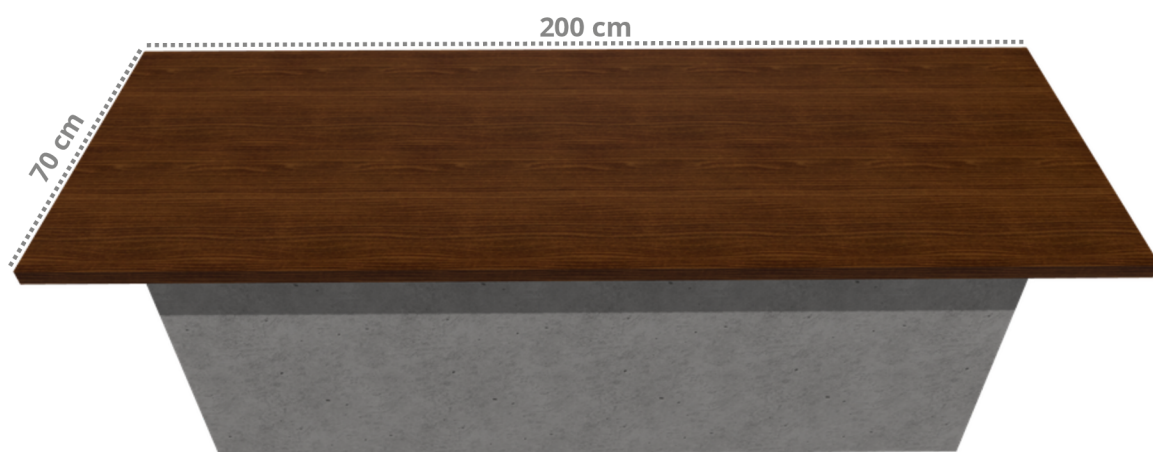

Carbono negativo y Renovable

60 años vida útil mínima (BRE)*

50 años de garantía

Libertad de diseño

Las medidas varían según el requerimiento del cliente.**