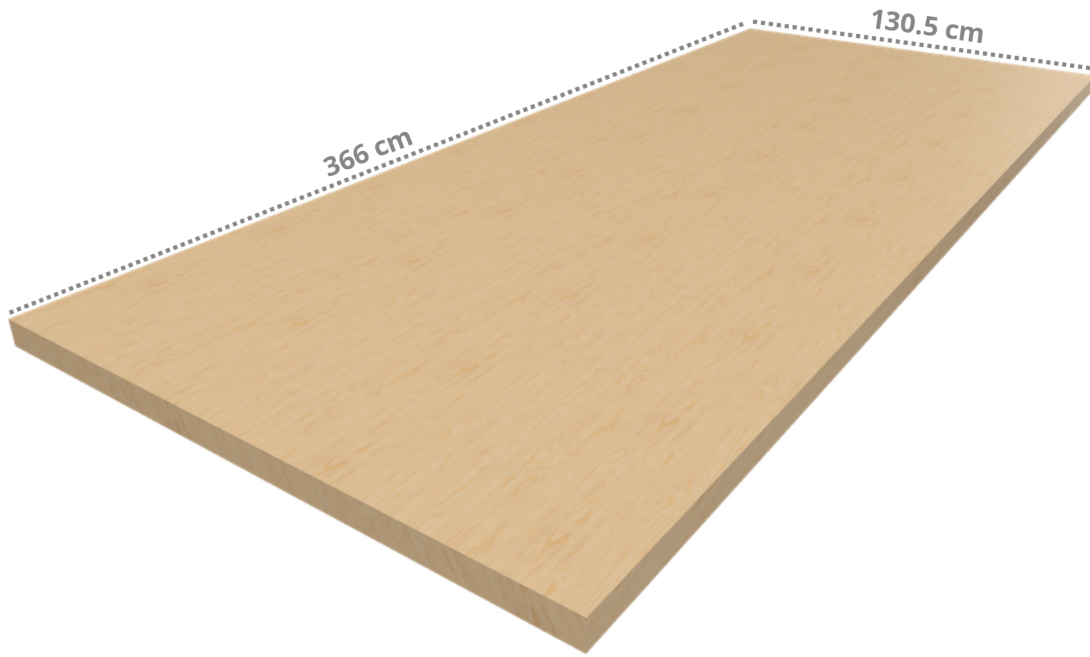

Carbono negativo y Renovable

60 años vida útil mínima (BRE)*

50 años de garantía

Libertad de diseño