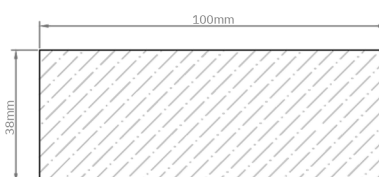

Estas medidas pueden variar en su medida nominal entre 0 a +3 mm.

Largos disponibles

2400 mm 

4200 mm 

3000 mm 

4800 mm 

3600 mm 

*Otros formatos especiales disponibles a pedido. Consultar a Leaf.

Estas medidas pueden variar en su medida nominal entre 0 a ± 2 mm.

Largos disponibles

2400 mm

4200 mm

3000 mm

4800 mm

3600 mm

*Otros formatos especiales disponibles a pedido. Consultar a Leaf.