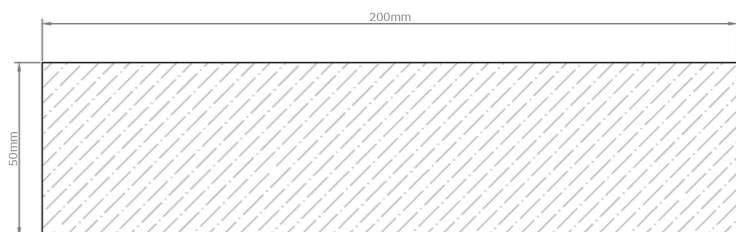

Estas medidas pueden variar en su medida nominal entre 0 a +3 mm.

Largos disponibles

2400 mm 

4200 mm 

3000 mm 

4800 mm 

3600 mm 

*Otros formatos especiales disponibles a pedido. Consultar a Leaf.