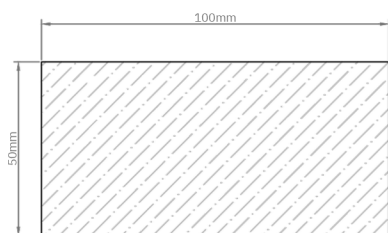

Estas medidas pueden variar en su medida nominal entre 0 a +3 mm.

Largos disponibles

2400 mm 

4200 mm 

3000 mm 

4800 mm 

3600 mm 

*Otros formatos especiales disponibles a pedido. Consultar a Leaf.

Estas medidas pueden variar en su medida nominal entre 0 a ± 2 mm.

Largos disponibles

2400 mm

4200 mm

3000 mm

4800 mm

3600 mm

*Otros formatos especiales disponibles a pedido. Consultar a Leaf.