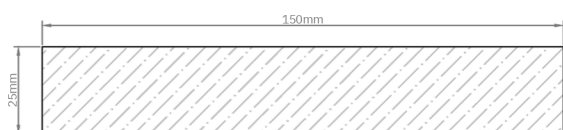

Estas medidas pueden variar en su medida nominal entre 0 a +3 mm.

Largos disponibles

2400 mm 

4200 mm 

3000 mm 

4800 mm 

3600 mm 

*Otros formatos especiales disponibles a pedido. Consultar a Leaf.

Estas medidas pueden variar en su medida nominal entre 0 a ± 2 mm.

Largos disponibles

2400 mm

4200 mm

3000 mm

4800 mm

3600 mm

*Otros formatos especiales disponibles a pedido. Consultar a Leaf.