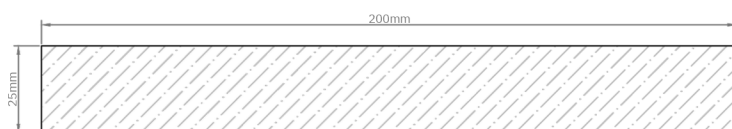

Estas medidas pueden variar en su medida nominal entre 0 a +3 mm.

Largos disponibles

2400 mm 

4200 mm 

3000 mm 

4800 mm 

3600 mm 

*Otros formatos especiales disponibles a pedido. Consultar a Leaf.

Estas medidas pueden variar en su medida nominal entre 0 a ± 2 mm.

Largos disponibles

2400 mm

4200 mm

3000 mm

4800 mm

3600 mm

*Otros formatos especiales disponibles a pedido. Consultar a Leaf.